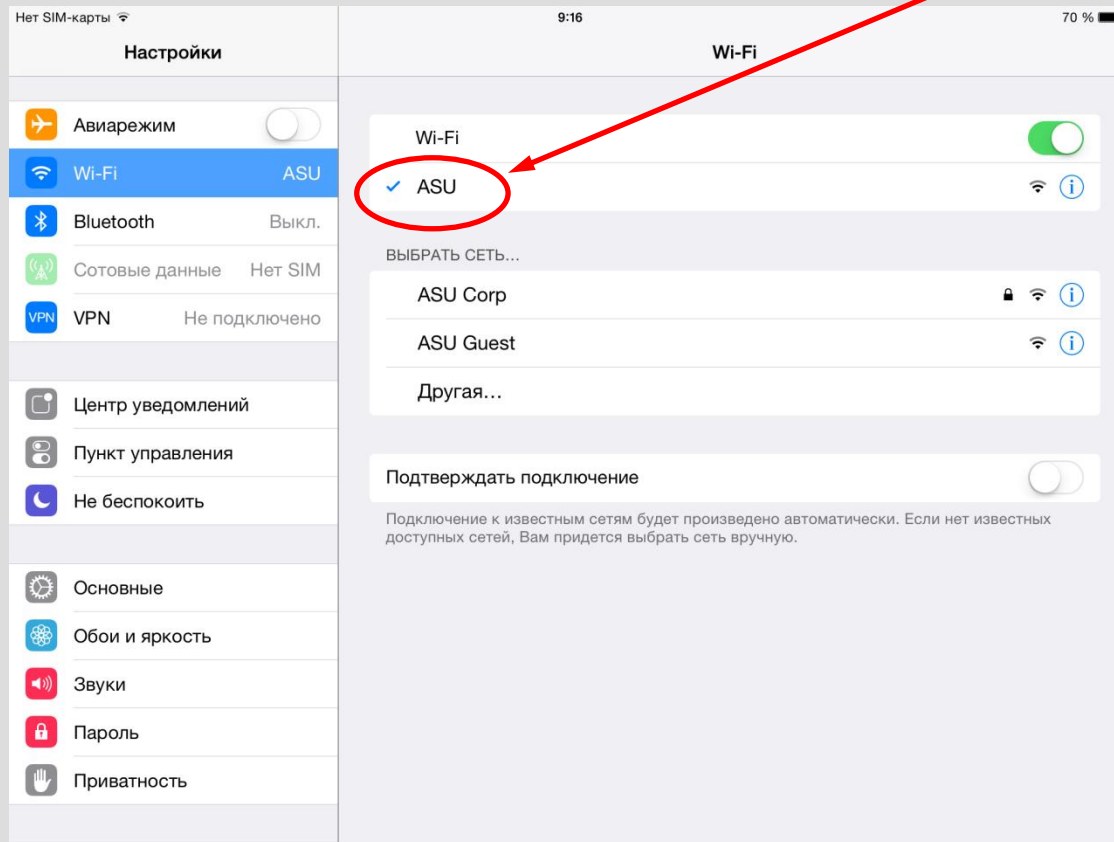

Инструкция по подключению  
к беспроводной сети **ASU**  
на примере **iOS 7**

# Подключение к беспроводной сети ASU

**Нажмите на значок  
«Настройки»  
с помощью  
сенсорного экрана**

# Подключение к беспроводной сети ASU

В списке сетей выберите сеть с названием «ASU»