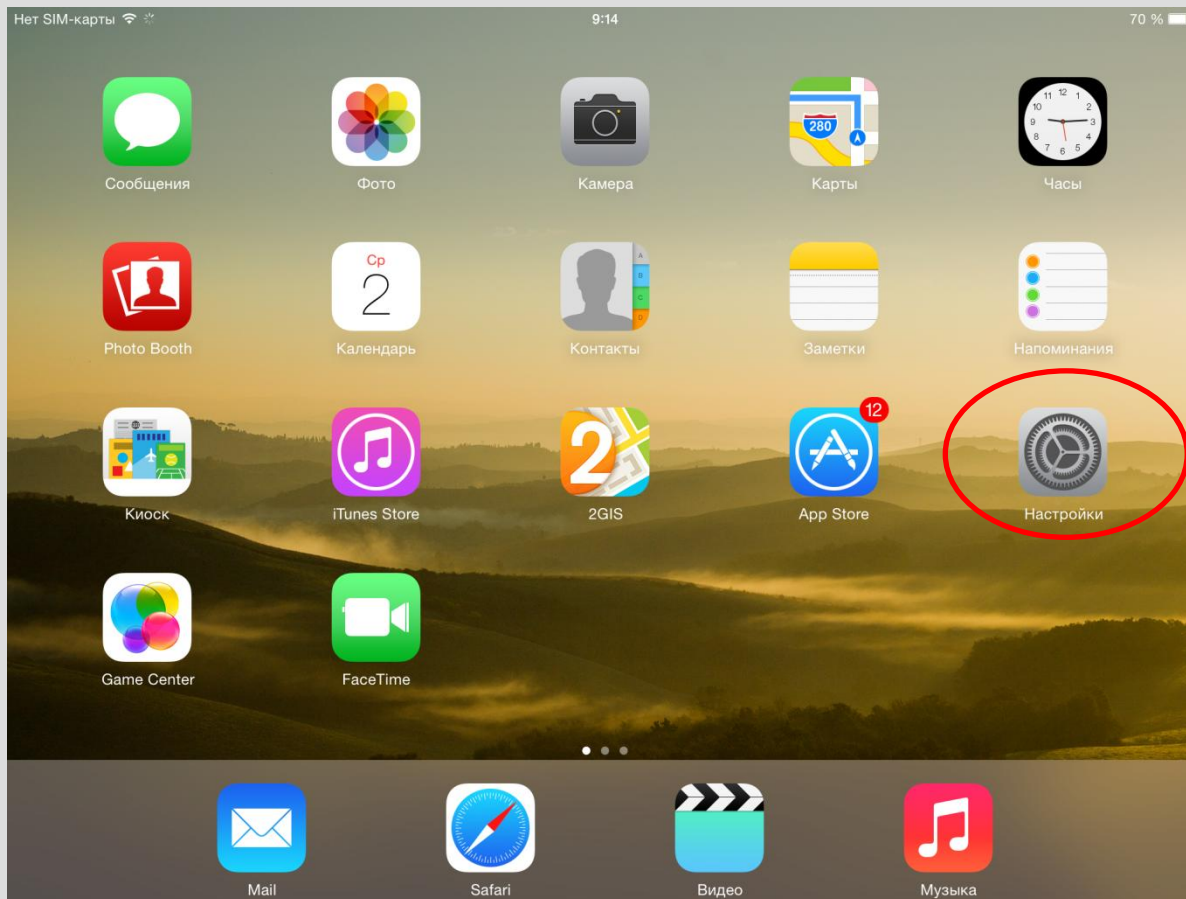

Инструкция по подключению  
к беспроводной сети **ASU**  
на примере **iOS 7**

# Подключение к беспроводной сети ASU

**Нажмите на значок  
«Настройки»  
с помощью  
сенсорного экрана**