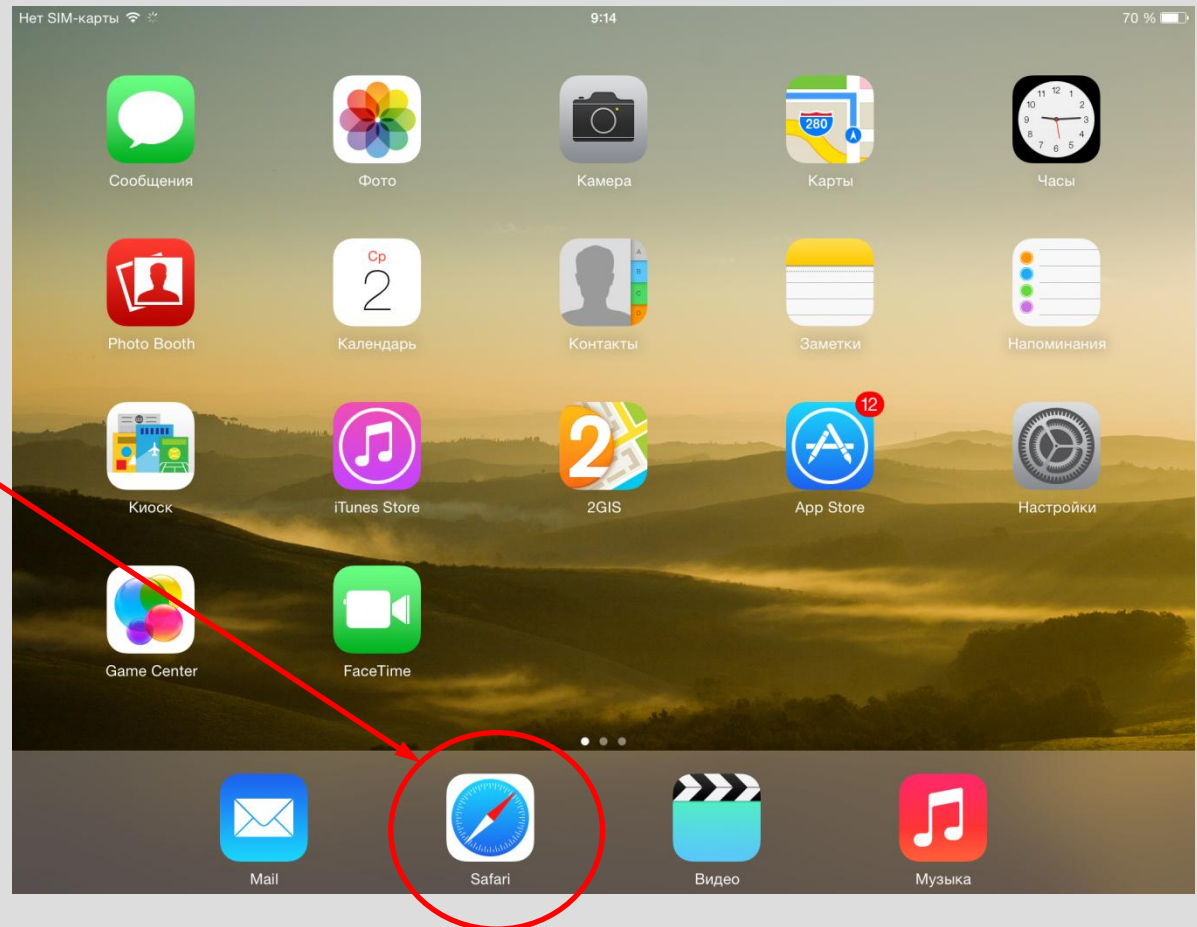

Подключение к беспроводной сети ASU

Откройте браузер,
например, «Safari»