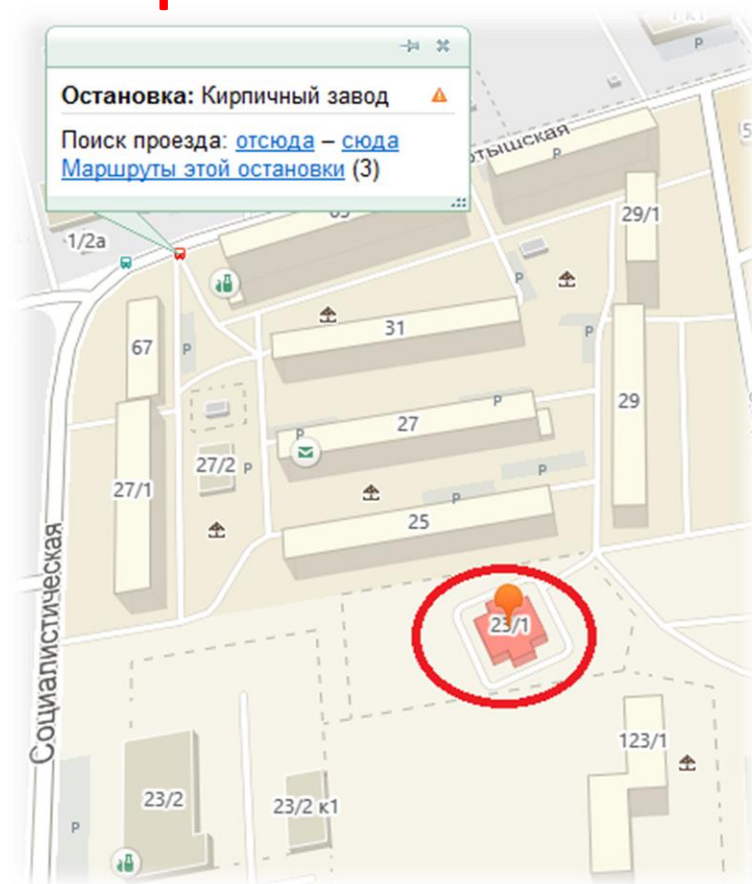

ВАШЕ БУДУЩЕЕ НАЧИНАЕТСЯ ЗДЕСЬ!