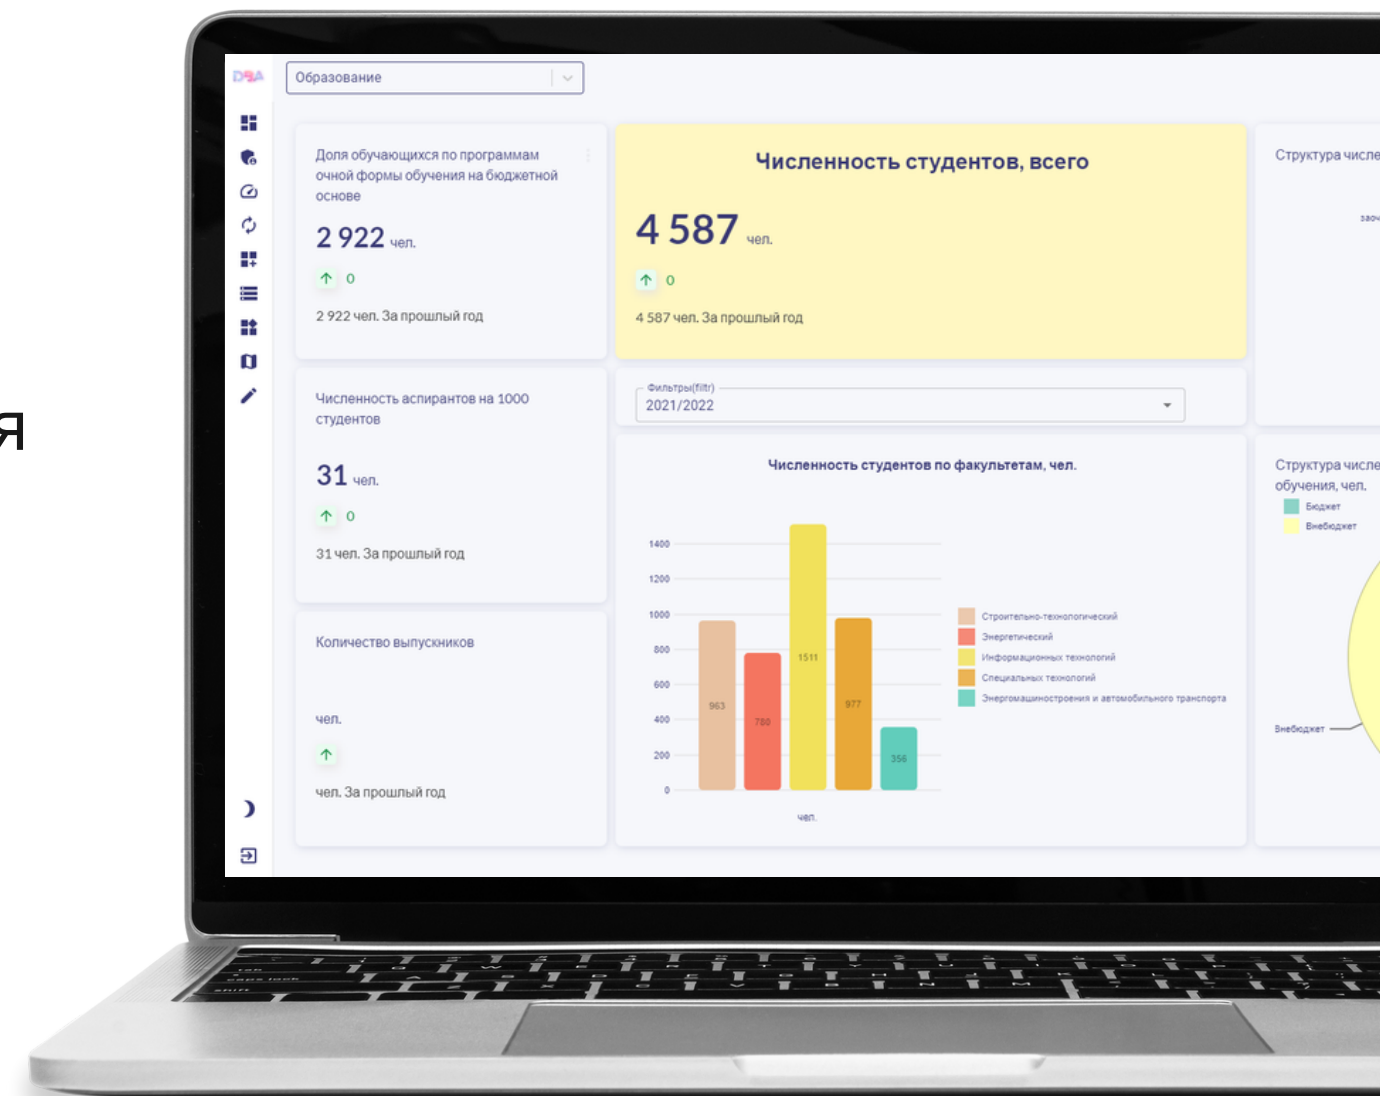

DJI Mavic Mini 249 гр.

**Повышение
эффективности
в 7,5 раз!**

DJI Phantom 4 Pro Plus v2.0

ЦИАС

Цифровая интерактивная аналитическая система

- Геоинформационная система сбора, хранения, анализа и графической визуализации данных
- Новый мощный инструмент современного руководителя
- «Узкие места» логики бизнес-процессов и поиск точки роста организации в один клик
- Система контроля ключевых показателей

Минцифры
России

ЦИАС включена в Единый реестр
российских программ под №6860.

ЦИАС

Цифровая интерактивная аналитическая система

- Доступ к данным в любой момент и с любого устройства
- Внедрение при любом уровне цифровой зрелости
- Сбор данных с устройств (IoT, телематика, СКУДы)
- Уведомление о событиях в мессенджеры
- Глубокая детализация данных
- Голосовое управление
- Система инцидентов
- Интеграция с любой внешней экосистемой или сервисом

СИДЭ

Система интеллектуальной диагностики энергообъектов

**НОВАЯ
ТЕХНОЛОГИЯ
ВЕРХОВОГО
ОСМОТРА**

ПО в Едином реестре российских программ под № 13326

Минцифры
России

СИДЭ

Система интеллектуальной диагностики энергообъектов