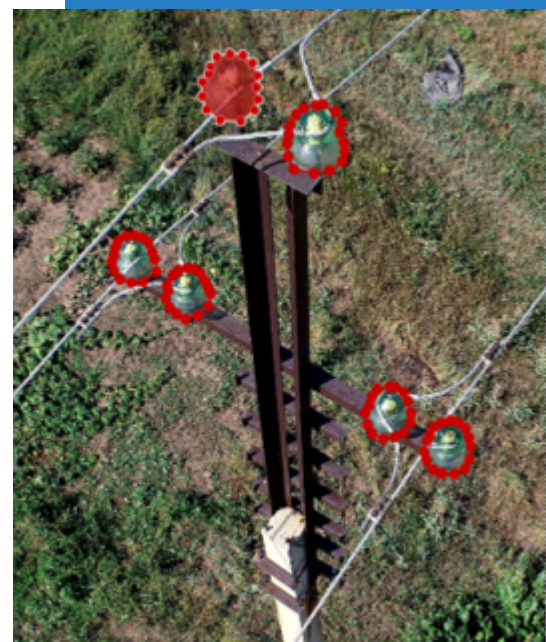

Выявление
дефектов изолятора