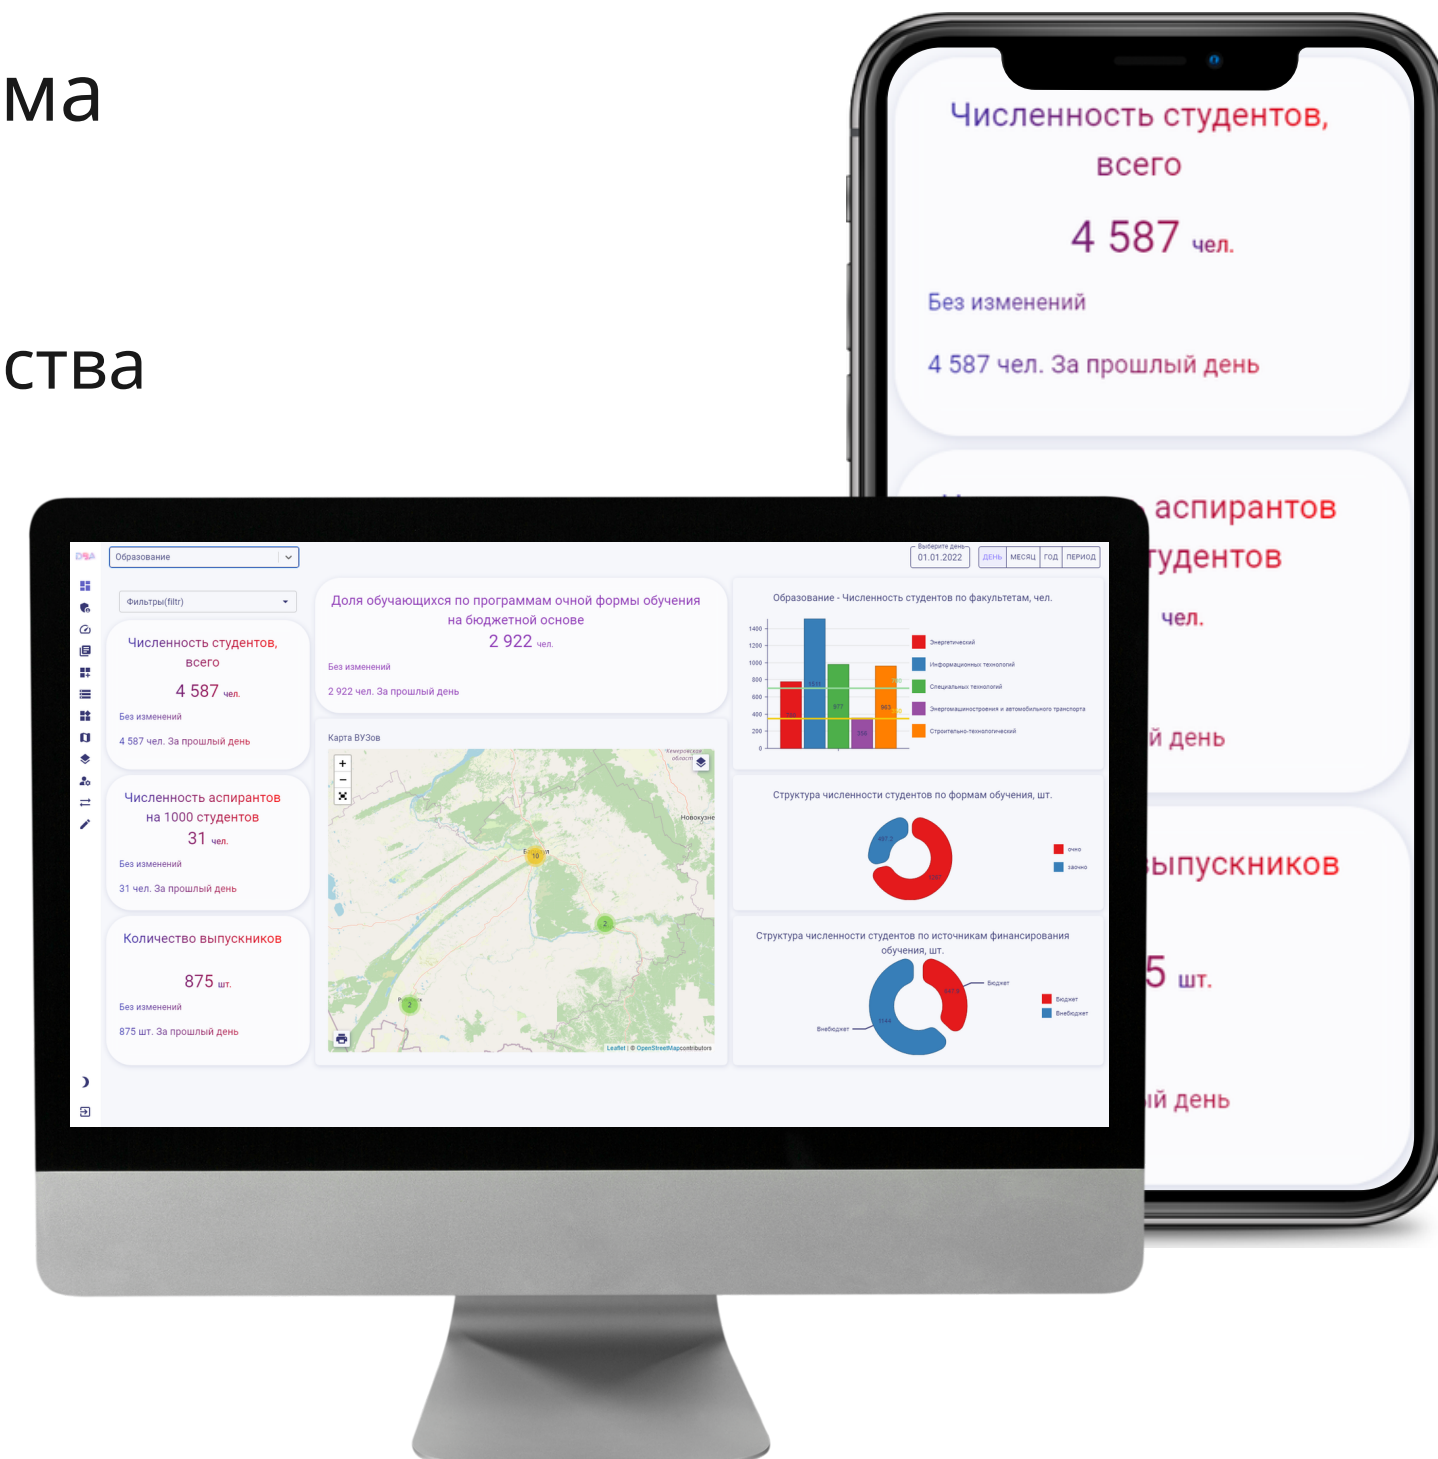

5

Enterprise-решений

ОСНОВНЫЕ НАПРАВЛЕНИЯ ДЕЯТЕЛЬНОСТИ

- Разработка, внедрение, поддержка биллинговых и ERP-систем
- Услуги автоматизации бизнес-процессов и бизнес-анализа
- Администрирование систем
- Услуги тестирования всех видов
- Техническая поддержка
- Подготовка технической документации и консалтинга
- Разработка мобильных, WEB, Desktop, AV/VR/MR приложений
- Интеграции с автоматизированными системами учета
- Поставка компьютерного, серверного и коммутационного оборудования
- Создание и разработка искусственных нейронных сетей
- Аэросъемка с квадрокоптера

DJI Mavic Mini 249 гр.

**Повышение
эффективности
в 7,5 раз!**

DJI Phantom 4 Pro Plus v2.0

ЦИАС

Цифровая интерактивная аналитическая система

- Геоинформационная система сбора, хранения, анализа и графической визуализации данных
- Новый мощный инструмент современного руководителя
- «Узкие места» логики бизнес-процессов и поиск точки роста организации в один клик
- Система контроля ключевых показателей

Минцифры
России

ЦИАС включена в Единый реестр
российских программ под №6860.

ЦИАС

Цифровая интерактивная аналитическая система

- Доступ к данным в любой момент и с любого устройства
- Внедрение при любом уровне цифровой зрелости
- Сбор данных с устройств (IoT, телематика, СКУДы)
- Уведомление о событиях в мессенджеры
- Глубокая детализация данных
- Голосовое управление
- Система инцидентов
- Интеграция с любой внешней экосистемой или сервисом

СИДЭ

Система интеллектуальной диагностики энергообъектов

**НОВАЯ
ТЕХНОЛОГИЯ
ВЕРХОВОГО
ОСМОТРА**

ПО в Едином реестре российских программ под № 13326

Минцифры
России

СИДЭ

Система интеллектуальной диагностики энергообъектов